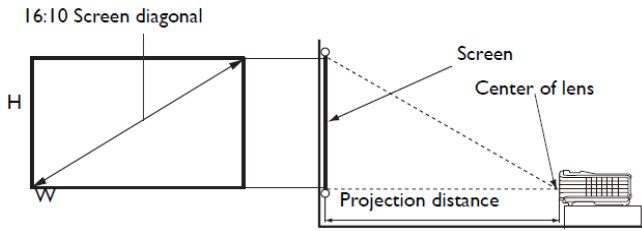

*Lamp life results will vary depending on environmental conditions and usage. Actual product's features and specifications are subject to change without notice.

MW526 Digital Projector

Distance Chart

The screen aspect ratio is 16:10 and the projected picture is in a 16:10 aspect ratio

Screen size				Projection distance (mm)		
Diagonal	W	H (mm)	Min distance (max. zoom)	Average	Max distance (min. zoom)	
Inch	mm	(mm)				
40	1016	862	1290	1355	1419	
50	1270	1077	1613	1694	1774	
60	1524	1292	1935	2032	2129	
70	1778	1508	2258	2371	2484	
80	2032	1723	2581	2710	2839	
90	2286	1939	2903	3048	3194	
100	2540	2154	3226	3387	3548	
110	2794	2369	3548	3726	3903	
120	3048	2585	3871	4065	4258	
130	3302	2800	4194	4403	4613	
140	3556	3015	4516	4742	4968	
150	3810	3231	4839	5081	5323	
160	4064	3446	5161	5419	5677	
170	4318	3662	5484	5758	6032	
180	4572	3877	5806	6097	6387	
190	4826	4092	6129	6435	6742	
200	5080	4308	6452	6774	7097	
250	6350	5385	8065	8468	8871	
300	7620	6462	9677	10161	10645	