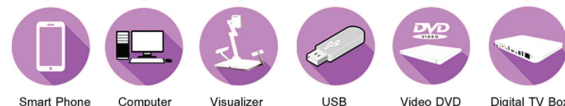

**ระดับใหม่ของความสว่าง**  
**สัมผัสสีสัมผัสที่สวยสมจริง**

โปรเจคเตอร์รุ่น B-40 เป็นอุปกรณ์ที่เหมาะสมใช้ในงานด้านการศึกษา หรือ ธุรกิจของคุณ และราคาไม่แพง โปรเจคเตอร์รุ่น B-40 นี้ สามารถฉายภาพที่น่าประทับใจ แสดงสีสันเต็มอิ่ม เต็มความสว่างสูงถึง 4000 Ansi มาพร้อมกับคุณสมบัติที่หลากหลายเช่น สามารถแสดงสัญญาณภาพและเสียง ในระดับ XGA โดยใช้เพียงสาย LAN ซึ่งทำให้ประหยัดค่าใช้จ่ายการติดตั้งได้มากกว่า และ ระบบการเชื่อมต่อแบบไร้สาย Wi-Fi นอกจากนี้ อายุการใช้งานของหลอดภาพยาวนานและราคาการบำรุงรักษาต่ำ ตอบสนองความต้องการได้อย่างมีประสิทธิภาพ ทำงานได้อย่างราบรื่นและเพิ่มความคุ้มค่ามากยิ่งขึ้น

**คุณลักษณะเด่น**

**การเชื่อมต่อที่หลากหลาย**

- 3LCD Technology
- Direct Power on/off
- Auto Keystone and Full correction Adjustment
- Full Port with 2 HDMI
- High Contrast 15,000:1 (with IRIS and ECO)
- USB Memory Display
- Printer Cable can use with GYGAR Projector
- Network Cable can use with GYGAR Projector
- 1 PC to many Multi GYGAR Projector
- Multi 4 PC to 1 GYGAR Projector
- Wireless Support

ฟังก์ชันการเชื่อมต่อที่ทันสมัย ด้วยอินเตอร์เฟสที่หลากหลาย คุณสามารถเลือกการเชื่อมต่อได้หลายวิธี อาทิเช่น HDMI, USB, LAN, CABLE PRINTER, และ SMART PHONE