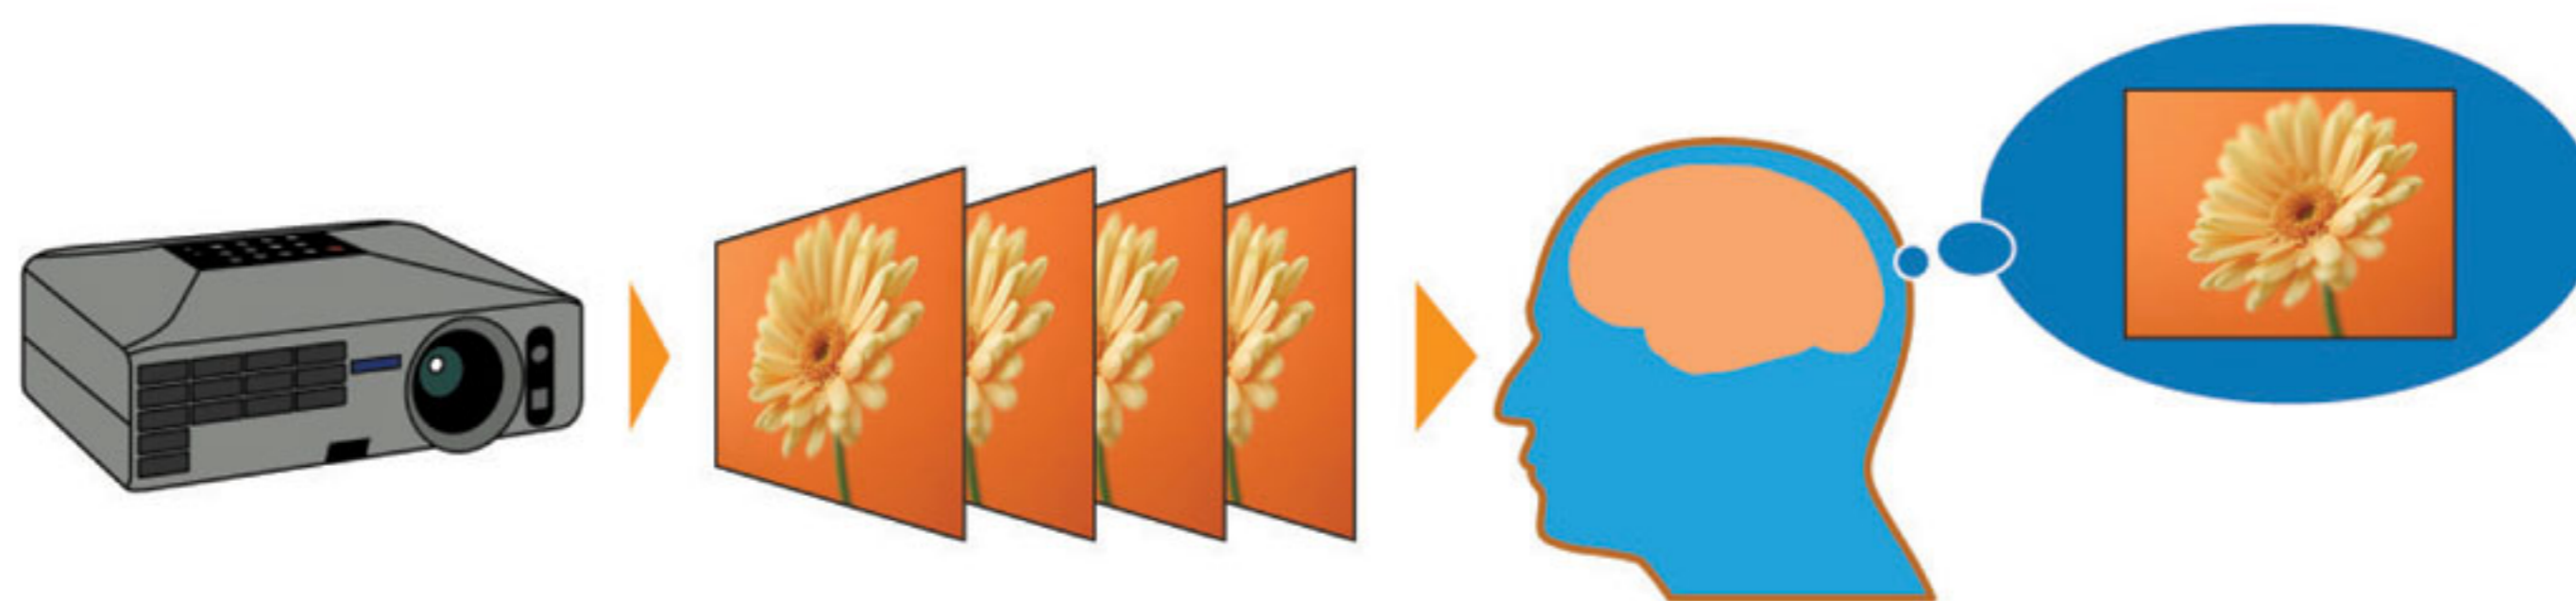

ให้ภาพที่สว่างสดใสและสีสันเต็มอิ่มเหมือนจริง

เครื่องฉายภาพโปรเจ็คเตอร์เทคโนโลยีระบบ LCD ชนิด 3 แผง หรือ 3LCD ให้ภาพที่เป็นแม่สี (แดง เขียว และน้ำเงิน) ดังนั้น จึงมั่นใจได้ในความสวยงาม และสีสันเต็มอิ่มคมชัดของภาพ เหมาะสำหรับการฉายภาพที่มีสีสันละเอียดเข้มข้น เช่น วิดีโอภาพถ่าย และแอนิเมชันที่แสดงรายละเอียดด้วยสีต่าง ๆ

ให้รายละเอียดมากอย่างไม่น่าเชื่อ

เครื่องฉายภาพโปรเจ็คเตอร์เทคโนโลยีระบบ 3LCD สามารถผลิตภาพแบบเกรย์สเกลได้อย่างยอดเยี่ยมเหนือใคร ดังนั้นจึงให้ภาพสีที่นุ่มนวลสวยงามไร้ที่ติ

เครื่องฉายภาพโปรเจ็คเตอร์แบบ 3LCD: แม่สี RGB (แดง เขียว และน้ำเงิน) จะถูกฉายออกมาในเวลาเดียวกันเพื่อให้ผู้ดูสบายตา