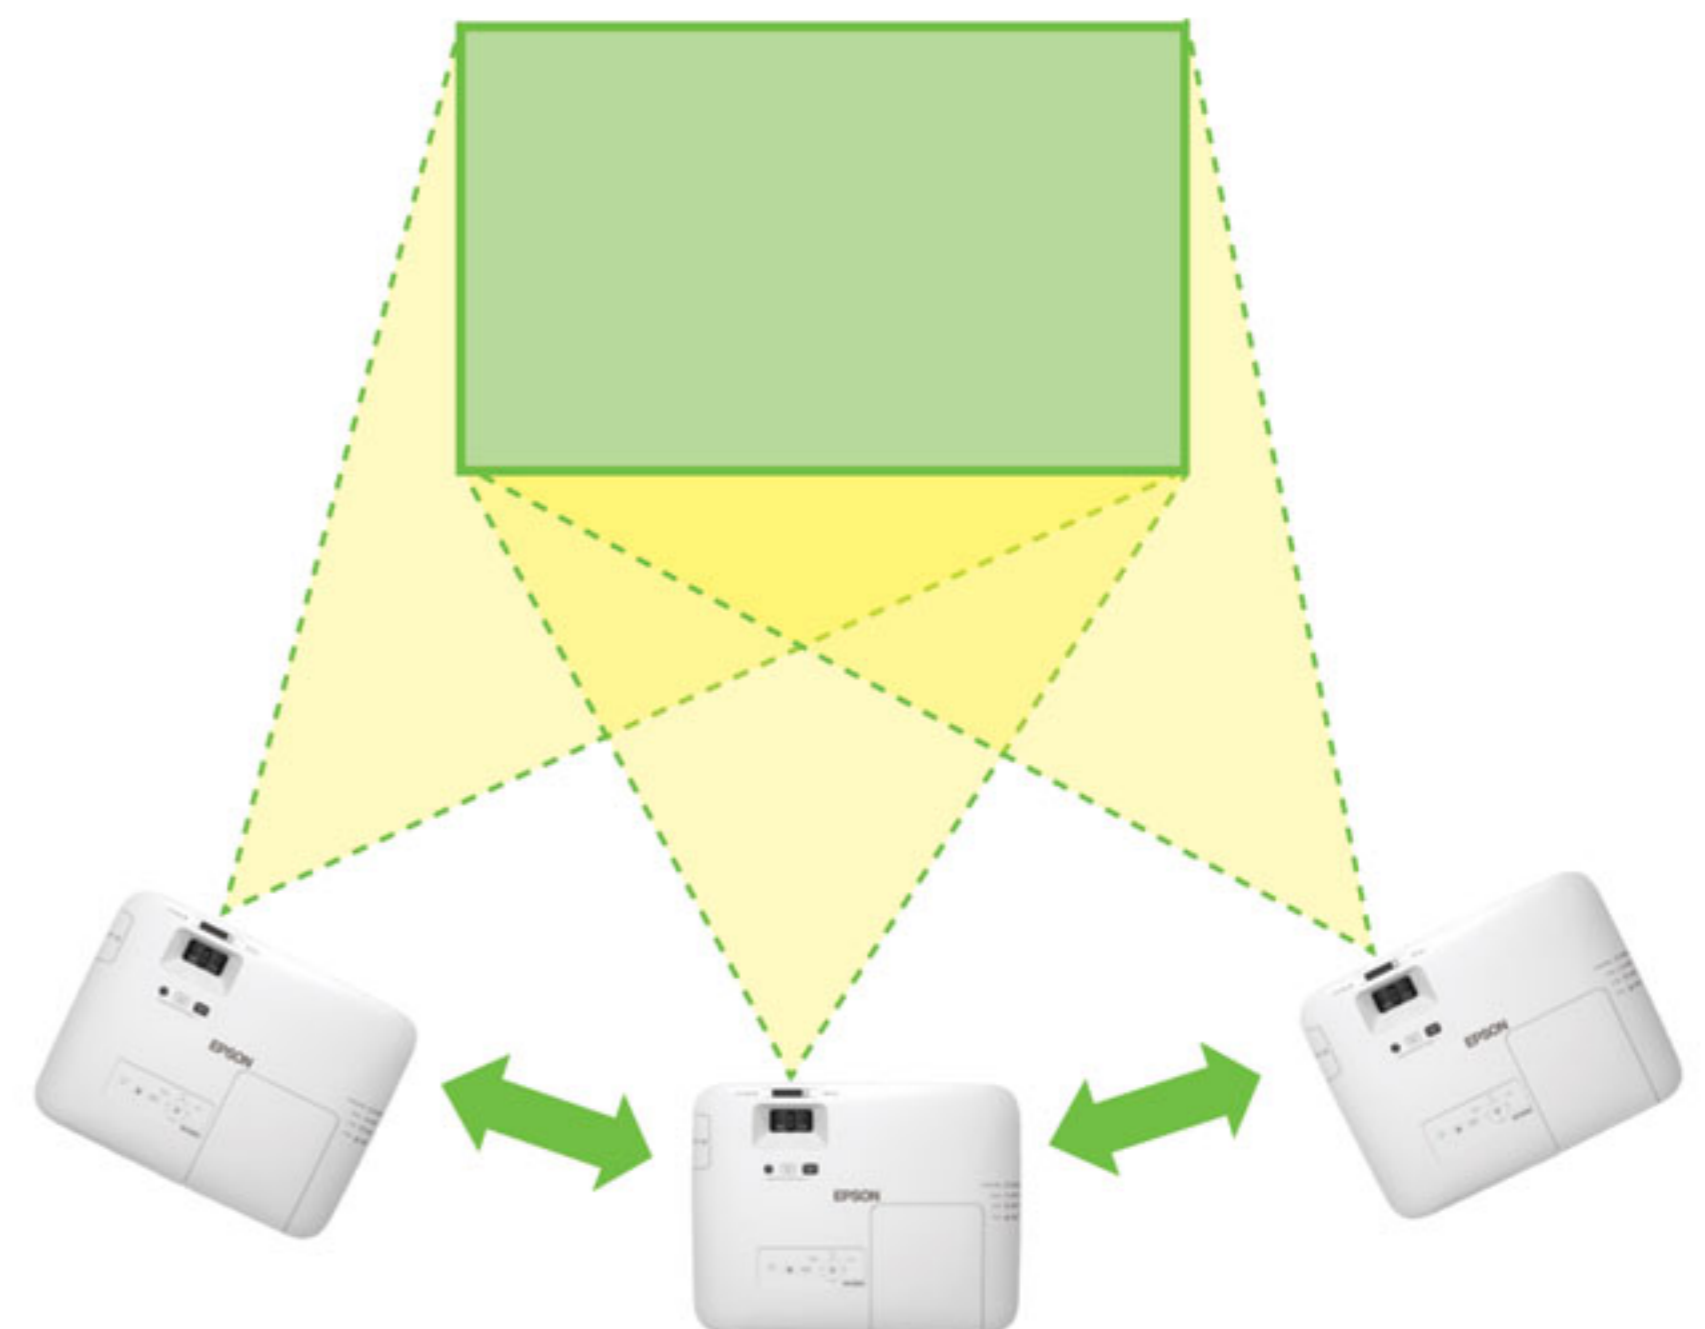

จอภาพแยก

จอภาพแยกสามารถ inputs สัญญาณได้จาก 2 แหล่งที่มา เพื่อแสดงภาพแยกกันบนจอภาพเดียวกัน เพื่อการประชุมที่มีประสิทธิภาพมากขึ้น ในการประชุมแบบ video conference ภาพและเนื้อหาในการนำเสนอ และผู้เข้าร่วมประชุมที่อยู่ไกลสามารถแสดงได้พร้อมกัน

Convenient Wireless Mirroring Projection**

สามารถฉายเนื้อหาแบบไร้สายจากอุปกรณ์สมาร์ตและ Laptops ของคุณได้อย่างง่ายดาย โดยไม่ต้องติดตั้ง Software ด้วยเทคโนโลยี Miracast ช่วยให้คุณสามารถส่งภาพและเสียงระดับ Full HD แบบไร้สายได้ ผ่านเครื่องคอมพิวเตอร์และอุปกรณ์สมาร์ตของคุณ โดยไม่จำเป็นต้องมีการเชื่อมต่อสายให้ยุ่งยากและลดปัญหาเกี่ยวกับการติดตั้งด้วยการรองรับ Screen mirroring*, ช่วยให้การฉายภาพจาก Tablet และ Laptop ของคุณง่ายอย่างไม่เคยมีมาก่อน

*ถ้าใช้ฟังก์ชัน Miracast, คุณสมบัติเครื่องช่วยอื่นๆ จะเป็น disable
 **ใช้ได้กับรุ่น EB-2265U/2255U/2165W เท่านั้น

ปรับภาพให้พอดีกับหน้าจอ*

ในกรณีที่ภาพขยายออกนอกกรอบของจอภาพหรือไวท์บอร์ด ให้กดปุ่ม "Screen Fit" เพื่อปรับกรอบภาพอัตโนมัติตามขอบของจอภาพ คุณสมบัตินี้จะช่วยให้คุณมีสมาธิกับงานนำเสนอมากกว่าการปรับภาพที่ฉาย

ด้วยคุณสมบัติการปรับภาพสี่เหลี่ยมคางหมูตลอดเวลา ทำให้โปรเจคเตอร์สามารถแสดงภาพที่แก้ไขแล้วภายในเวลาอันน้อยกว่า 1 วินาทีหลังการตรวจพบการเคลื่อนไหวของโปรเจคเตอร์ ด้วยความเร็วนี้ ช่วยให้คุณแสดงภาพได้อย่างมีประสิทธิภาพ แม้ในขณะที่คุณกำลังเคลื่อนย้ายโปรเจคเตอร์อยู่