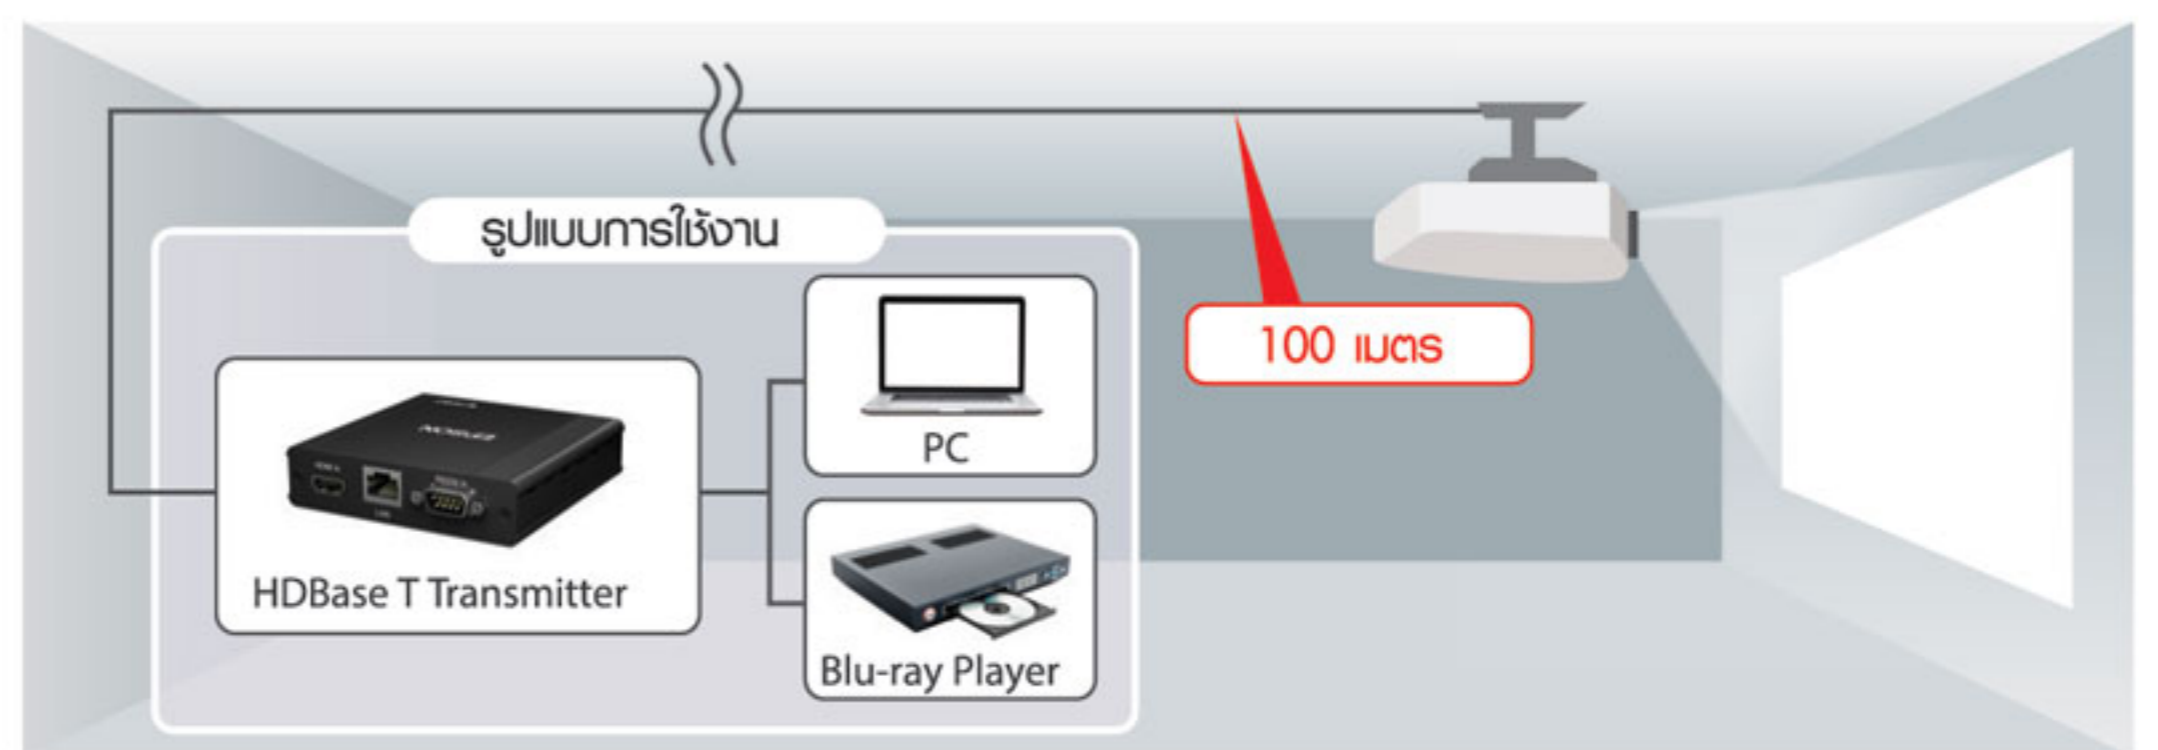

สูงถึง
5,500 lm
15,000:1

*ใช้ได้กับรุ่น EB-2245U/2255U/2265U เท่านั้น

เพิ่มความคุ้มค่าและการเชื่อมต่อที่มีประสิทธิภาพ

ทำงานร่วมกันได้อย่างลงตัว

คุณสมบัติการเชื่อมต่อที่ทันสมัย ช่วยให้ท่านนำเสนอของคุณสะดวกง่ายดาย ด้วยอินเตอร์เฟซที่หลากหลาย โปรเจกเตอร์เหล่านี้รองรับอุปกรณ์อนาล็อกแบบเดิมและยังสามารถทำงานร่วมกับ HDMI input ได้อย่างดีอีกด้วย ตัวอย่างของ HDMI input terminals หนึ่งในสองช่องคือ MHL - enabled for the mirroring ของอุปกรณ์เคลื่อนที่ Android

เพียงแค่เชื่อมต่ออุปกรณ์ของคุณที่รองรับ MHL ด้วยสายเคเบิล MHL เพื่อความเพลิดเพลินกับเนื้อหาบนจอภาพขนาดใหญ่ ขณะเชื่อมต่อคุณสามารถแชร์อุปกรณ์เคลื่อนที่ Android ของคุณได้ และควบคุมโดยใช้รีโมทคอนโทรลของโปรเจกเตอร์

EB-2165W และ EB-2265U รองรับการเชื่อมต่อ HDBaseT ที่สามารถส่งสัญญาณภาพ, เสียงและ Ethernet ระดับ Full HD ด้วยค่าใช้จ่ายที่ต่ำที่สุดผ่าน cat 5e/6 สายเคเบิลยาวถึง 100 เมตร

ฉายภาพจากคอมพิวเตอร์ได้พร้อมกันหลายเครื่อง

Convenient Wireless Mirroring Projection**

สามารถฉายเนื้อหาแบบไร้สายจากอุปกรณ์สมาร์ตและ Laptops ของคุณได้อย่างง่ายดาย โดยไม่ต้องติดตั้ง Software ด้วยเทคโนโลยี Miracast ช่วยให้คุณสามารถส่งภาพและเสียงระดับ Full HD แบบไร้สายได้ ผ่านเครื่องคอมพิวเตอร์และอุปกรณ์สมาร์ตของคุณ โดยไม่จำเป็นต้องมีการเชื่อมต่อสายให้ยุ่งยากและลดปัญหาเกี่ยวกับการติดตั้งด้วยการรองรับ Screen mirroring*, ช่วยให้การฉายภาพจาก Tablet และ Laptop ของคุณง่ายอย่างไม่เคยมีมาก่อน