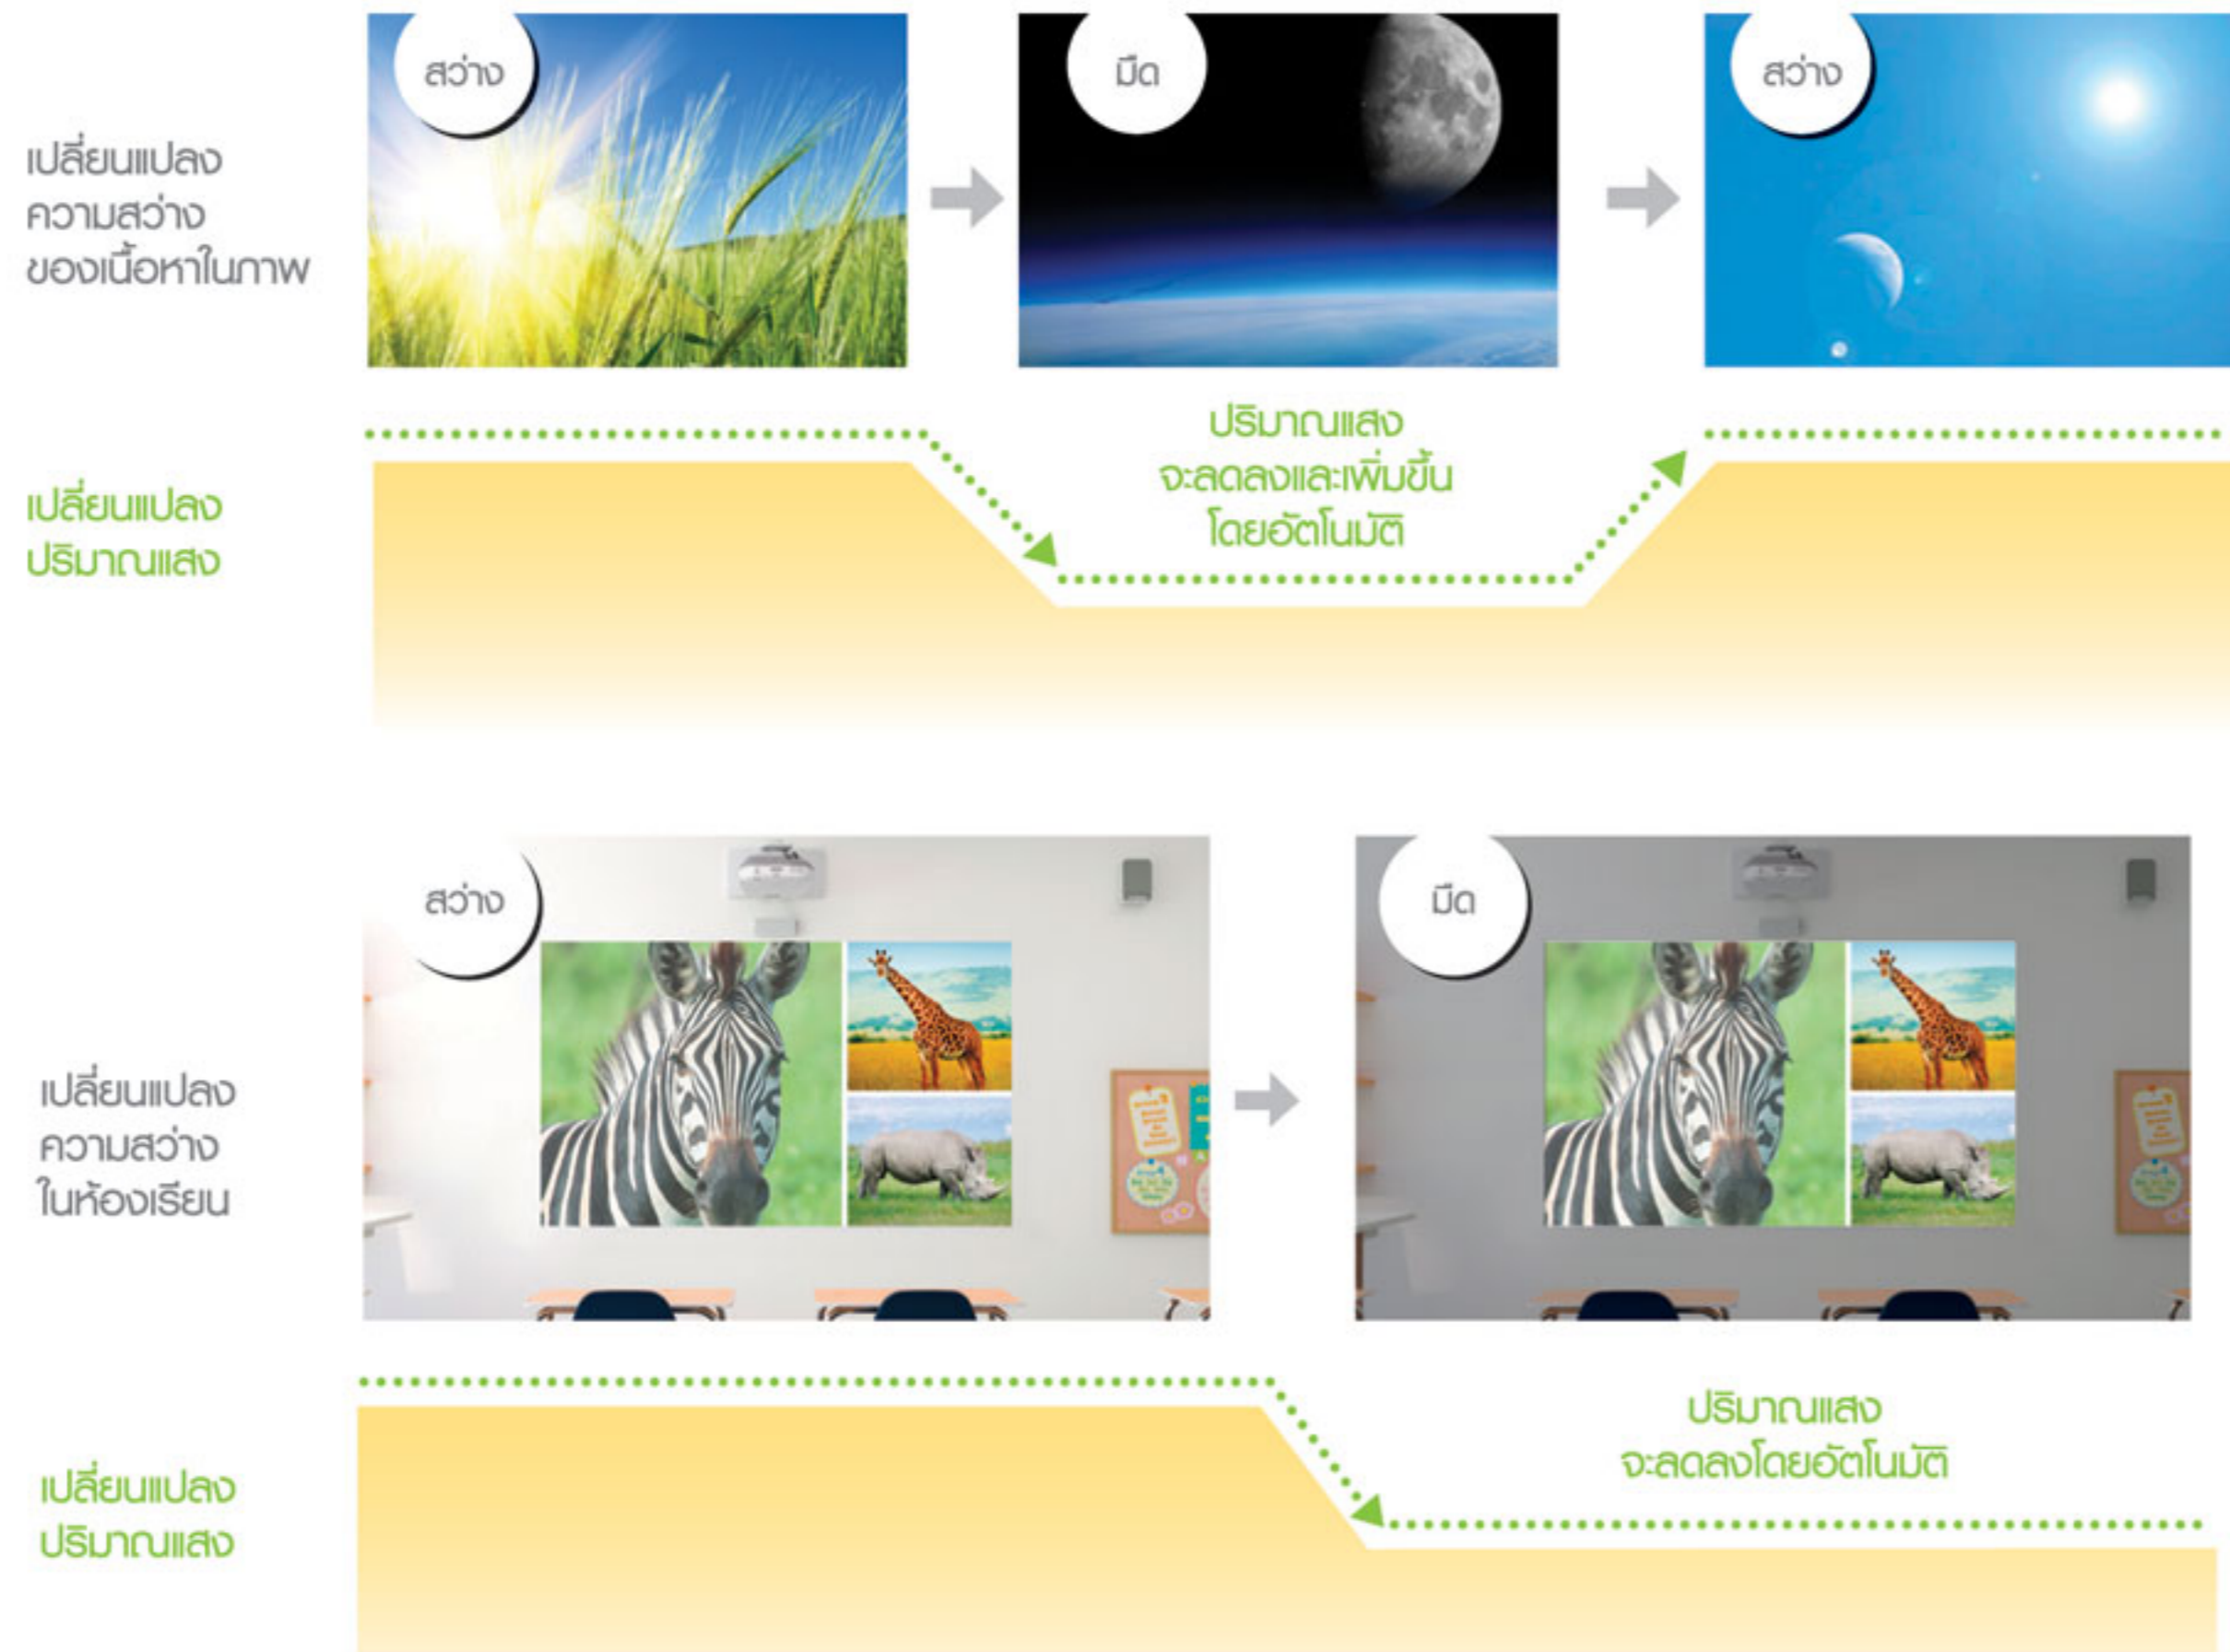

เป็นมิตรกับสิ่งแวดล้อม

เพิ่มประสิทธิภาพแสง*

ประหยัดพลังงานและทำให้คุณมีส่วนในการอนุรักษ์สิ่งแวดล้อม ด้วยการปรับความสว่างอัตโนมัติ เช่น เซอร์ตรวจจับความสว่าง จะช่วยวัดระดับความสว่างของสภาพแวดล้อม และปรับความสว่างของโปรเจคเตอร์อัตโนมัติ ช่วยให้คุณประหยัดค่าใช้จ่ายและประหยัดพลังงาน พลังงานนี้สามารถปิด/เปิดได้เองตามความต้องการของคุณ

*ใช้ร่วมกับรุ่นยูนิตรุ่น EB-2065/2055/2040

อายุการใช้งานหลอดไฟยาวนาน

ด้วยอายุการใช้งานของหลอดไฟยาวนานถึง 10,000 ชั่วโมงในโหมดประหยัดพลังงาน ทำให้การเปลี่ยนหลอดไฟน้อยลง ช่วยประหยัดเวลาและค่าใช้จ่าย