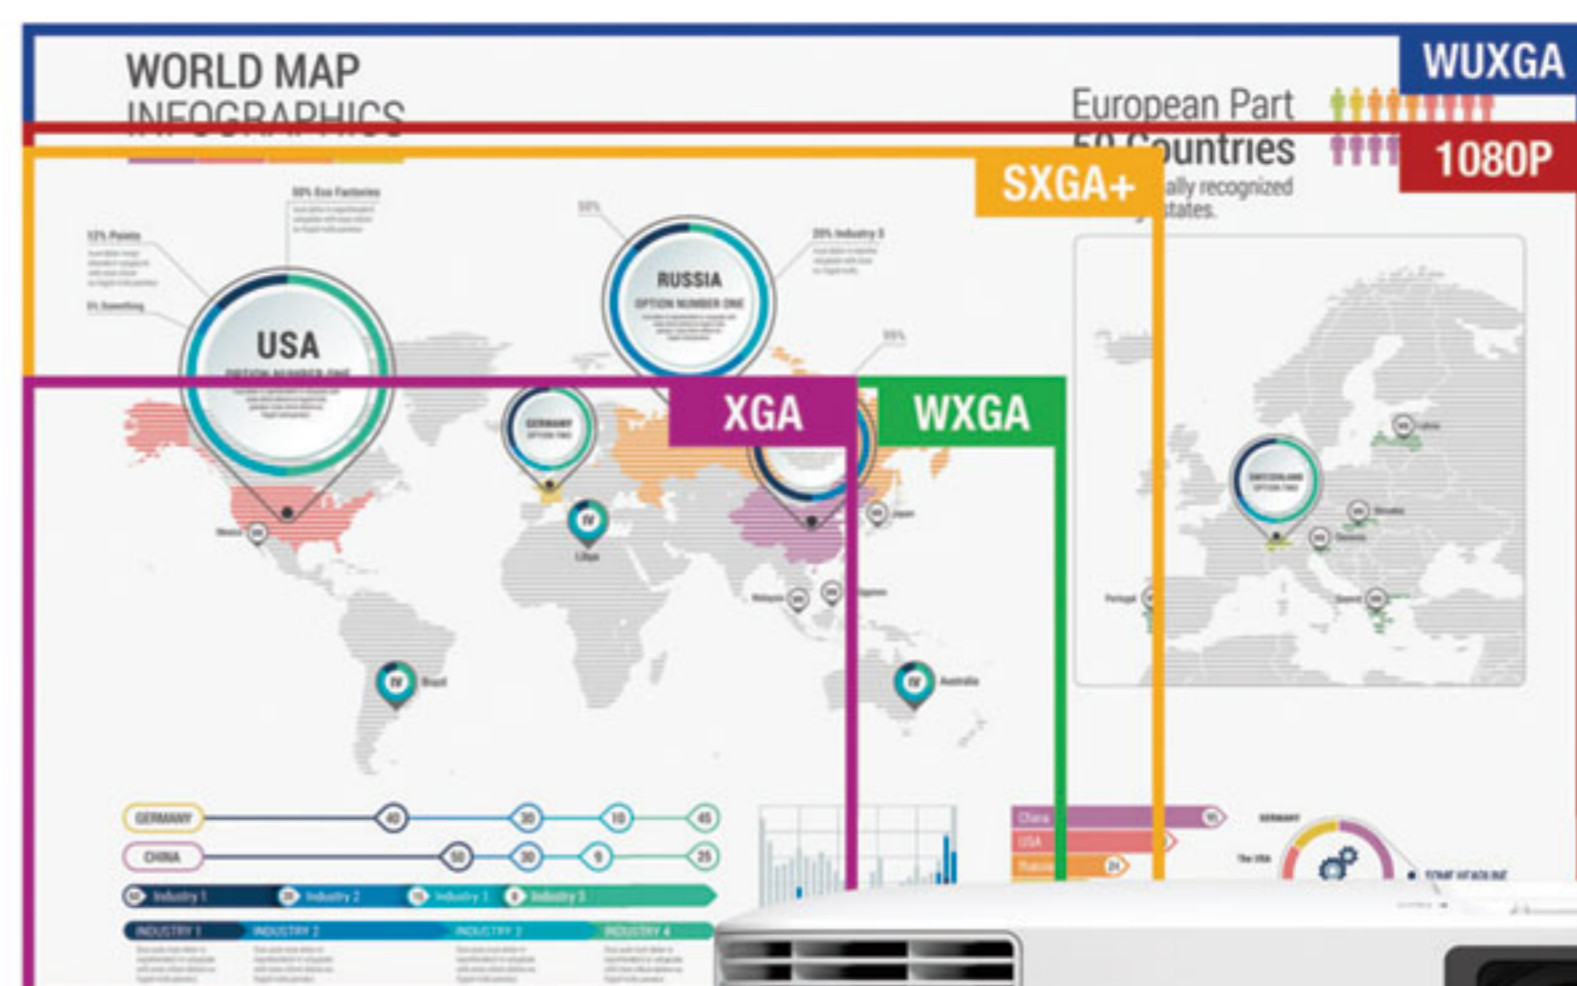

ทันสมัยและให้ความคมชัดระดับ Full HD*

เพลิดเพลินไปกับประสบการณ์ในการรับชมภาพที่มีชีวิตชีวาบนจอภาพขนาดใหญ่ และกว้างขึ้น ด้วยความละเอียด WUXGA ที่มีประสิทธิภาพสูง *สามารถแสดงภาพ ที่มีความละเอียดสูง ผ่านอุปกรณ์ video output จากเครื่องคอมพิวเตอร์และ อุปกรณ์สื่อสารแบบพกพาได้อย่างดีเยี่ยม พร้อมรับชมภาพ 3D CAD รายการ ระบบดิจิทัล Blu-ray ภาพยนตร์ทางอินเทอร์เน็ตและสื่อกราฟิกอื่นๆ ของคุณ ในรูปแบบวิดีโอที่มีความคมชัดระดับ Full HD

สูงถึง
5,500 lm
15,000:1