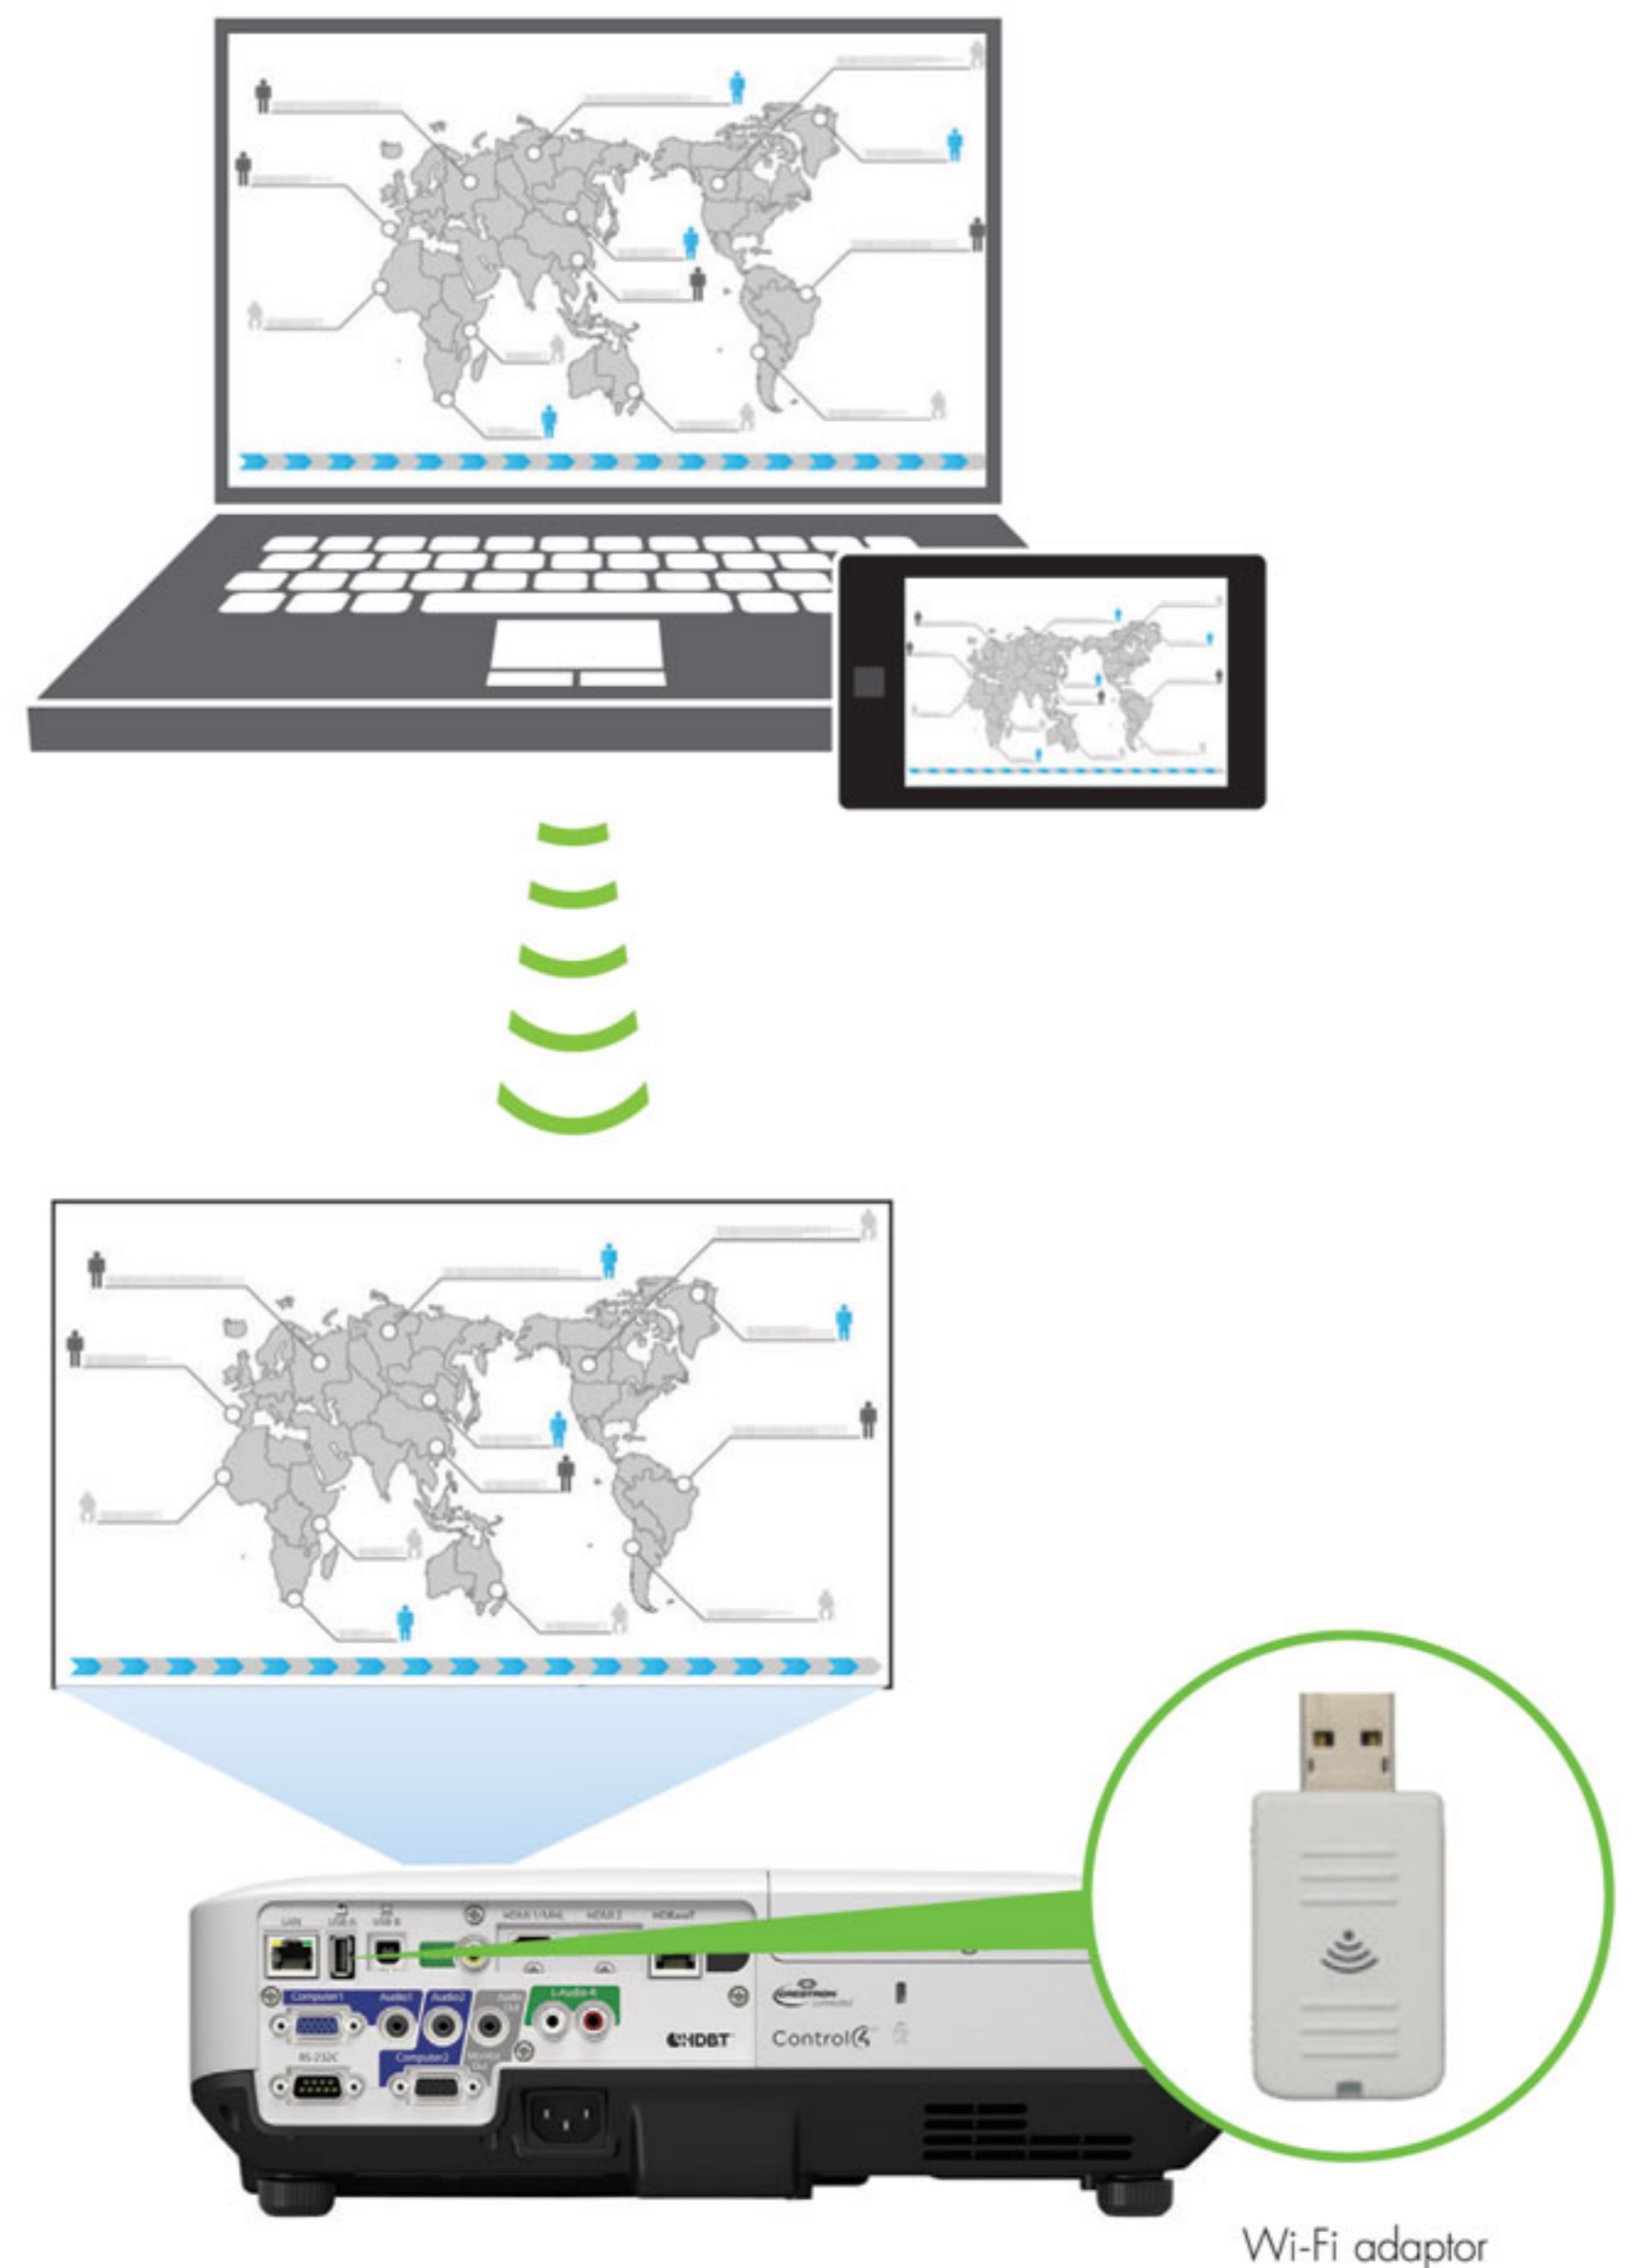

Convenient Wireless Mirroring Projection**

สามารถฉายเนื้อหาแบบไร้สายจากอุปกรณ์สมาร์ตและ Laptops ของคุณได้อย่างง่ายดาย โดยไม่ต้องติดตั้ง Software ด้วยเทคโนโลยี Miracast ช่วยให้คุณสามารถส่งภาพและเสียงระดับ Full HD แบบไร้สายได้ ผ่านเครื่องคอมพิวเตอร์และอุปกรณ์สมาร์ตของคุณ โดยไม่จำเป็นต้องมีการเชื่อมต่อสายให้ยุ่งยากและลดปัญหาเกี่ยวกับการติดตั้งด้วยการรองรับ Screen mirroring*, ช่วยให้การฉายภาพจาก Tablet และ Laptop ของคุณง่ายอย่างไม่เคยมีมาก่อน

ด้วยคุณสมบัติการปรับภาพสี่เหลี่ยมคางหมูตลอดเวลา ทำให้โปรเจคเตอร์สามารถแสดงภาพที่แก้ไขแล้วภายในเวลาอันน้อยกว่า 1 วินาทีหลังการตรวจพบการเคลื่อนไหวของโปรเจคเตอร์ ด้วยความเร็วนี้ ช่วยให้คุณแสดงภาพได้อย่างมีประสิทธิภาพ แม้ในขณะที่คุณกำลังเคลื่อนย้ายโปรเจคเตอร์อยู่

Epson iProjection

ด้วย iProjection Application สามารถฉายภาพแบบไร้สายจาก Smart Devices ของคุณได้และฟังก์ชัน "QR Code Reader"* แบบใหม่ ช่วยให้การเชื่อมต่อแบบไร้สายทำได้ง่ายขึ้น โดยการอ่าน QR code ที่ฉายบนจอภาพจาก Smart Devices ของคุณ

ส่งข้อมูลแบบไร้สาย

เพลิดเพลินกับการเชื่อมต่อและความยืดหยุ่นด้วยการเชื่อมต่อ Wi-Fi* สามารถแบ่งปันหรือส่งข้อความจากโฟลเดอร์ Smart Devices ของคุณได้ง่าย โดยใช้ Application "Epson iProjection" เพื่อการฉายภาพที่สวยงามและราบรื่น และด้วยอุปกรณ์ยึด LAN Adaptor แบบไร้สาย ช่วยให้การส่งสัญญาณมีประสิทธิภาพมากขึ้น