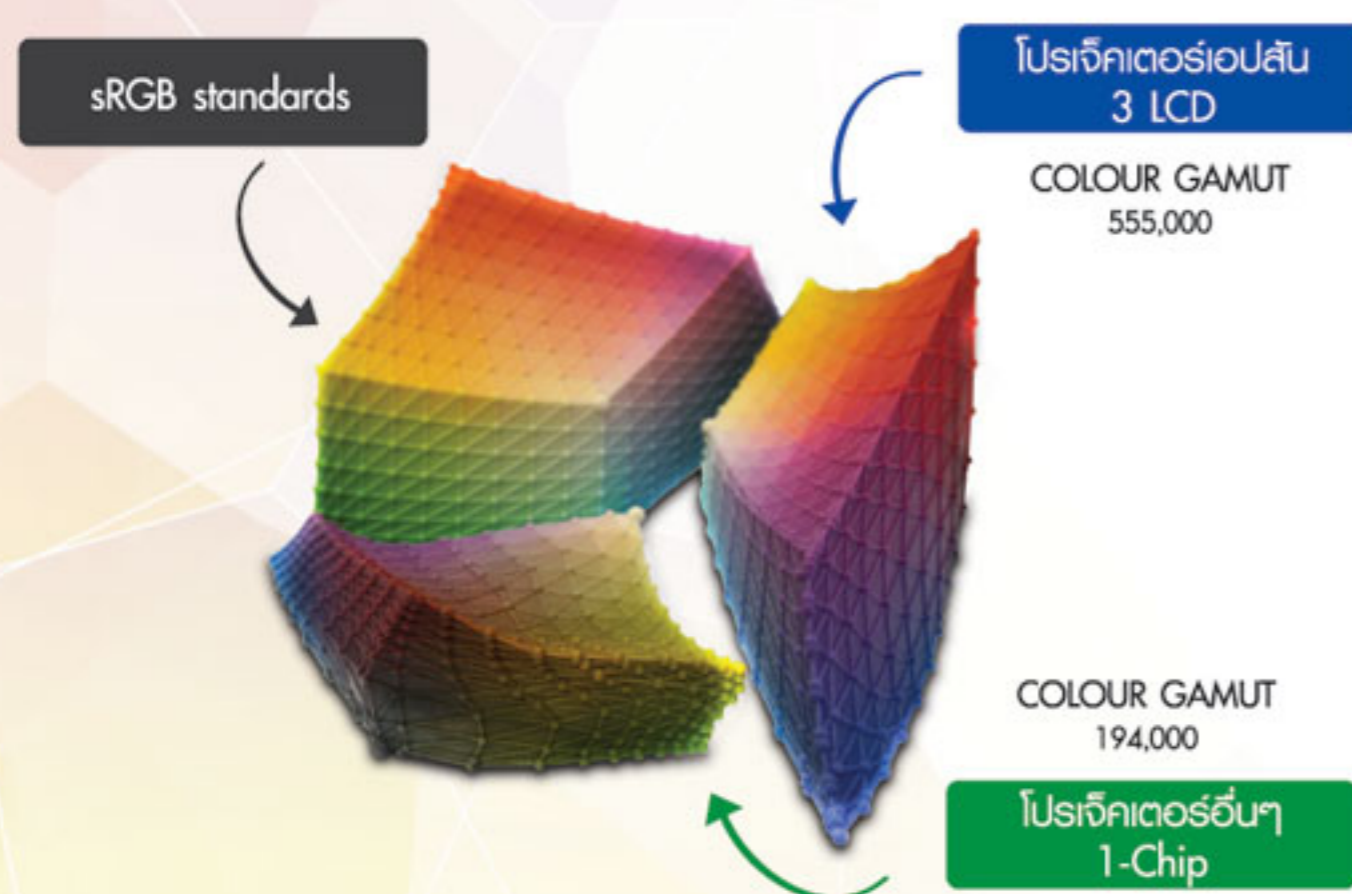

เปรียบเทียบกับมุมสีเหลืองท่ามกลางช่วงสีทั้งสาม โปรเจ็คเตอร์ 1-chip มีกลุ่มของสีที่เล็กกว่าและเข้มกว่าแตกต่างกัน ซึ่งไม่มีชีวิตชีวาเมื่อเปรียบเทียบกับโปรเจ็คเตอร์ 3LCD ของเอปสัน

*เปรียบเทียบจากโปรเจ็คเตอร์ทางการศึกษาและธุรกิจ 1-Chip DLP® ที่มีราคาใกล้เคียงกัน ตามข้อมูล NPD ซึ่งได้เดือนธันวาคม 2011 ถึงเดือนมิถุนายน 2012 (อ้างอิงข้อมูลจาก www.npd.com) ค่าความสว่างของสี (ผลการแสดงสีขาว) วัดตาม IDMS 15.4 ค่าความสว่างของสีที่แท้จริงจะแตกต่างกันตามสถานการณ์ใช้งานที่แท้จริง 3LCD® เป็นเครื่องหมายการค้าจดทะเบียนของ Seiko Epson Corporation, DLP® เป็นเครื่องหมายการค้าจดทะเบียนของ Texas Instruments, Inc. การใช้งานเครื่องหมายการค้าในที่นี่ไม่ได้มีความเกี่ยวข้องใดๆ หรือได้รับอนุมัติโดยบริษัทเหล่านี้