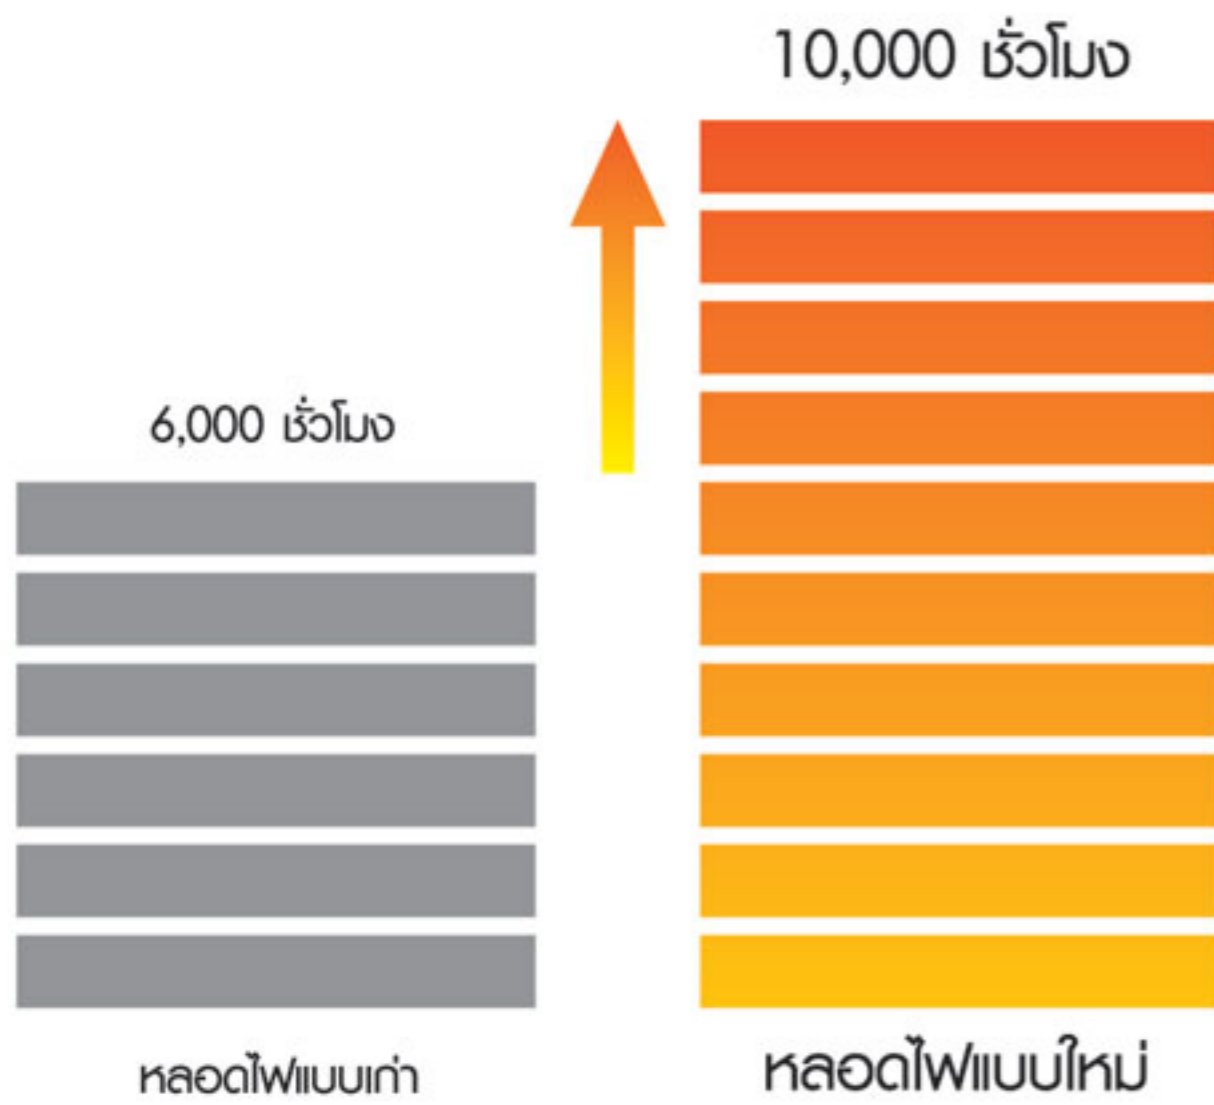

เป็นมิตรกับสิ่งแวดล้อม

เพิ่มประสิทธิภาพแสง*

ประหยัดพลังงานและทำให้คุณมีส่วนในการอนุรักษ์สิ่งแวดล้อม ด้วยการปรับความสว่างอัตโนมัติ เช่น เซอร์ตรวจจับความสว่าง จะช่วยวัดระดับความสว่างของสภาพแวดล้อม และปรับความสว่างของโปรเจคเตอร์อัตโนมัติ ช่วยให้คุณประหยัดค่าใช้จ่ายและประหยัดพลังงาน พลังงานนี้สามารถปิด/เปิดได้เองตามความต้องการของคุณ

*ใช้ร่วมกับรุ่นยูนิตรุ่น EB-2065/2055/2040

อายุการใช้งานหลอดไฟยาวนาน

ด้วยอายุการใช้งานของหลอดไฟยาวนานถึง 10,000 ชั่วโมงในโหมดประหยัดพลังงาน ทำให้การเปลี่ยนหลอดไฟน้อยลง ช่วยประหยัดเวลาและค่าใช้จ่าย

ชุดกรองอากาศ

ด้วยรอบการบำรุงรักษาชุดกรองอากาศมากกว่า 10,000 ชั่วโมงในโหมดประหยัดพลังงาน ทำให้การบำรุงรักษาชุดกรองอากาศน้อยลง ช่วยประหยัดเวลาและค่าใช้จ่าย

คุณสมบัติในการอนุรักษ์สิ่งแวดล้อม

- ใช้กระแสไฟฟ้าเพียง 0.31 วัตต์ในโหมดสแตนด์บาย
- เลนส์โปรเจคเตอร์ ใช้เลนส์ที่ปลอดสารตะกั่ว
- ตัวเครื่องทำจากพลาสติกไม่พ่นสี ลดผลกระทบต่อสิ่งแวดล้อม
- ไม่มี Chlorine หรือ Bromine ประกอบอยู่ใน halogen flame retardants ที่ใช้ในตัวเครื่องที่ทำจากพลาสติก

Better Products for a Better Future™

ศึกษาข้อมูลเพิ่มเติมเกี่ยวกับแผนงานด้านสิ่งแวดล้อมของเอปสันได้ที่ <http://global.epson.com/SR/environment>

คู่มือที่สมบูรณ์แบบ

LAN Adaptor ไร้สาย ELPAP10

รองรับการเชื่อมต่อ 802.11 b/g/n สามารถใช้ร่วมกับโปรเจคเตอร์แบบไร้สายทุกรุ่นของเอปสัน

Document Camera แบบตั้งโต๊ะ: ELPDC21

2.6 กิโลกรัม
2 megapixels ด้วย 30 fps
ออปติคัลซูม 12x
ความละเอียด output 1080p
การเชื่อมต่อดิจิทัล HDMI

HD BaseT Transmitter ELPHD01 (เฉพาะรุ่นที่เลือกเท่านั้น)

HDMI Input
RS232C สำหรับการควบคุม
LAN สำหรับ Ethernet
สามารถส่งสัญญาณที่ไม่มีการบีบอัดข้อมูลแบบ Full HD ได้ถึง 100 เมตร