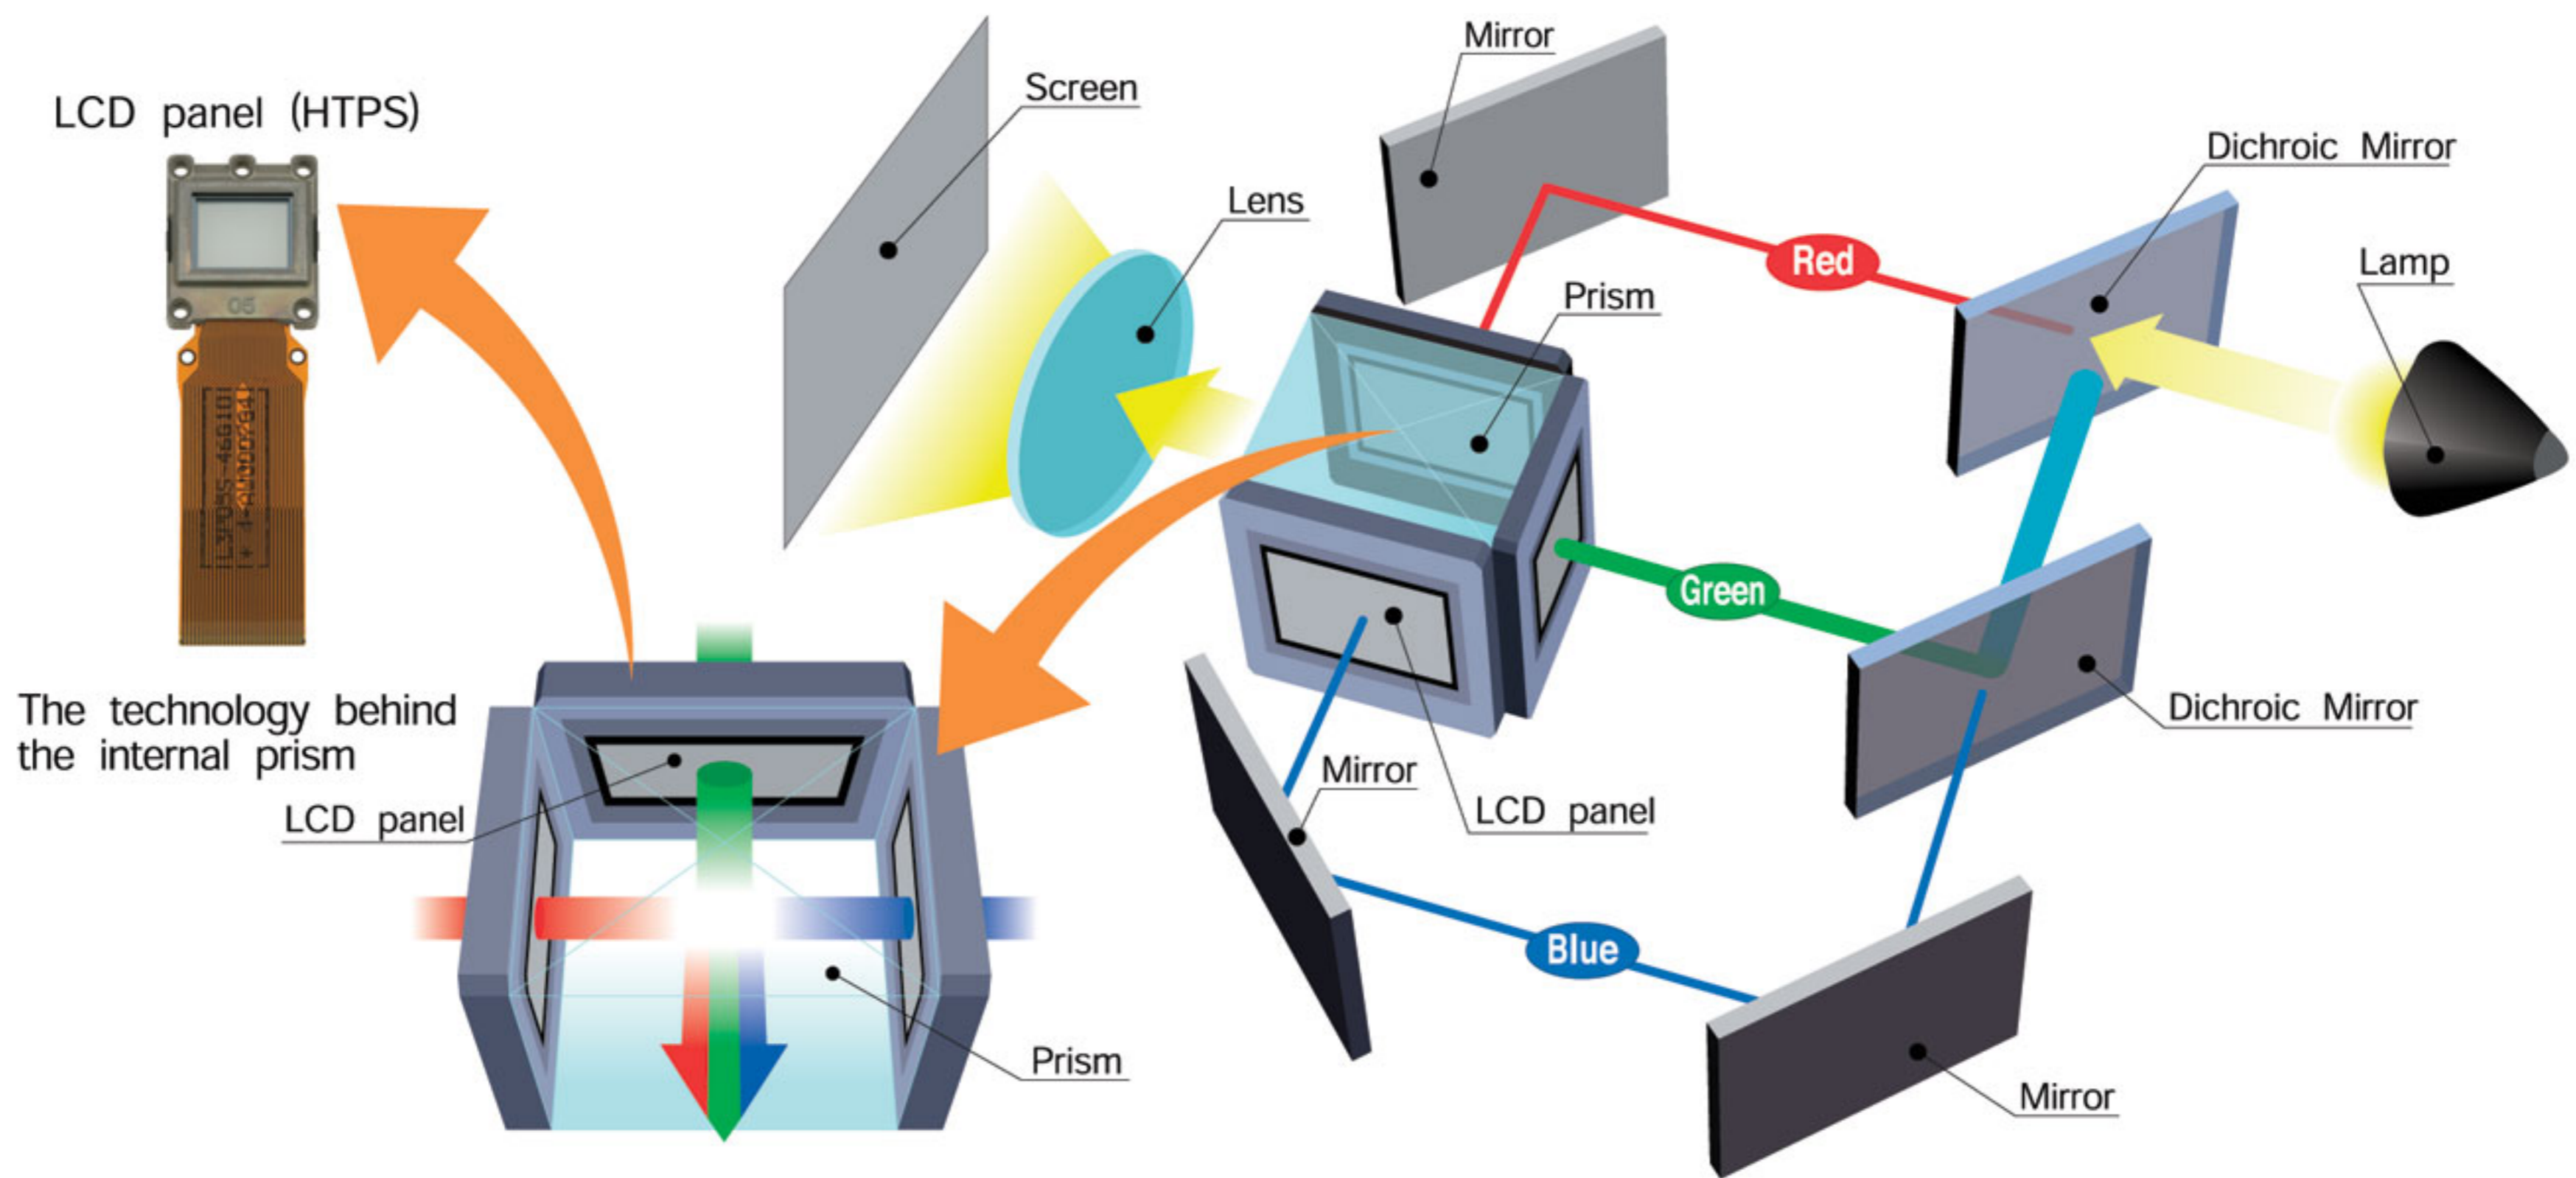

Document Camera แบบตั้งโต๊ะ: ELPDC21

2.6 กิโลกรัม
2 megapixels ด้วย 30 fps
ออปติคัลซูม 12x
ความละเอียด output 1080p
การเชื่อมต่อดิจิทัล HDMI

HD BaseT Transmitter ELPHD01 (เฉพาะรุ่นที่เลือกเท่านั้น)

HDMI Input
RS232C สำหรับการควบคุม
LAN สำหรับ Ethernet
สามารถส่งสัญญาณที่ไม่มีการบีบอัดข้อมูลแบบ Full HD ได้ถึง 100 เมตร

แอปสั่น ปฏิวัติตลาดเครื่องฉายภาพโปรเจ็คเตอร์ด้วยเทคโนโลยี 3LCD ยืนหยัดเป็นผู้นำ* อันดับหนึ่งของโลกเป็นเวลาถึง 15 ปีติดต่อกัน!

*ตามข้อมูลการวิจัยอิสระจากบริษัท พีวเจอร์ซอร์ส คอนซัลตัง

ข้อดีของระบบการฉายภาพแบบ 3LCD

ให้ภาพที่สว่างสดใสและสีสันเต็มอิ่มเหมือนจริง

เครื่องฉายภาพโปรเจ็คเตอร์เทคโนโลยีระบบ LCD ชนิด 3 แผง หรือ 3LCD ให้ภาพที่เป็นแม่สี (แดง เขียว และน้ำเงิน) ดังนั้น จึงมั่นใจได้ในความสวยงาม และสีสันเต็มอิ่มคมชัดของภาพ เหมาะสำหรับการฉายภาพที่มีสีสันละเอียดเข้มข้น เช่น วิดีโอภาพถ่าย และแอนิเมชันที่แสดงรายละเอียดด้วยสีต่าง ๆ

ให้รายละเอียดมากอย่างไม่น่าเชื่อ

เครื่องฉายภาพโปรเจ็คเตอร์เทคโนโลยีระบบ 3LCD สามารถผลิตภาพแบบเกรย์สเกลได้อย่างยอดเยี่ยมเหนือใคร ดังนั้นจึงให้ภาพสีที่นุ่มนวลสวยงามไร้ที่ติ

เครื่องฉายภาพโปรเจ็คเตอร์แบบ 3LCD: แม่สี RGB (แดง เขียว และน้ำเงิน) จะถูกฉายออกมาในเวลาเดียวกันเพื่อให้ผู้ดูสบายตา