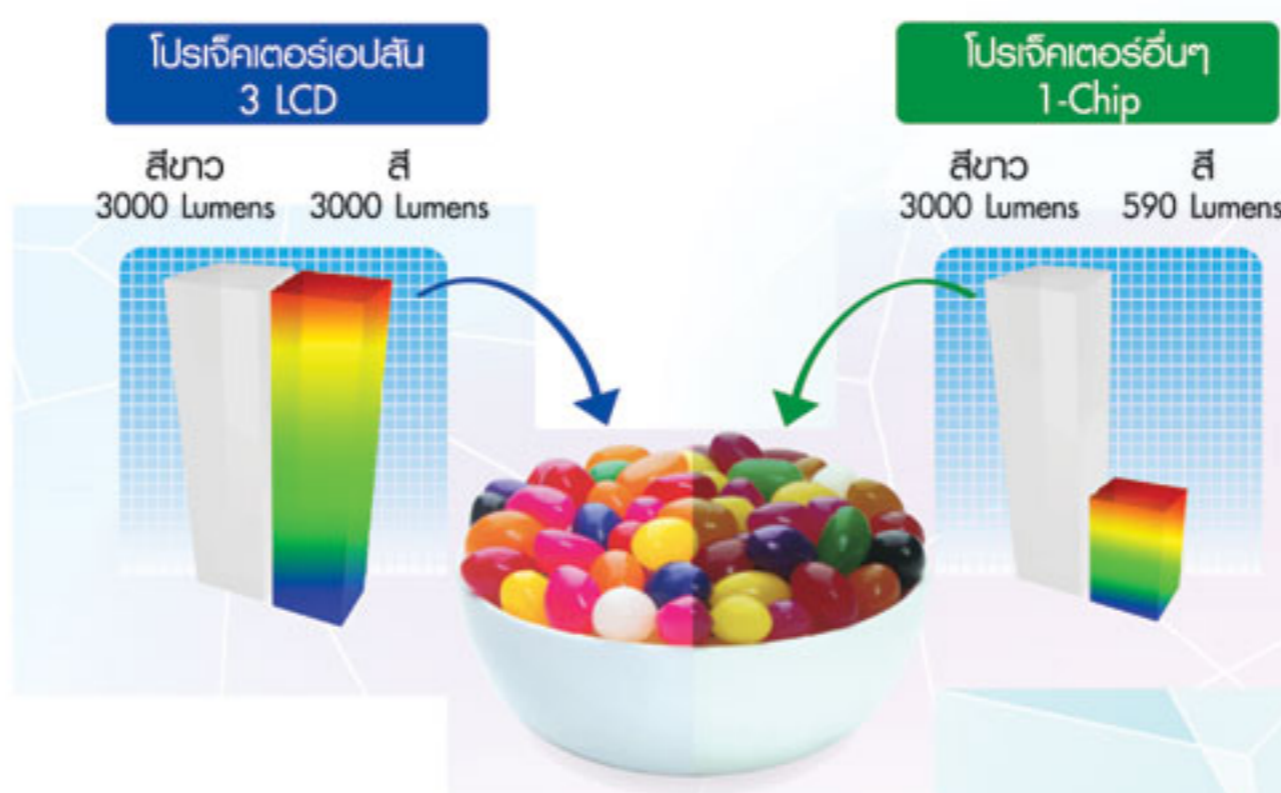

เปรียบเทียบกับมุมสีเหลืองท่ามกลางช่วงสีทั้งสาม โปรเจ็คเตอร์ 1-chip มีกลุ่มของสีที่เล็กกว่าและเข้มกว่าแตกต่างกัน ซึ่งไม่มีชีวิตชีวาเมื่อเปรียบเทียบกับโปรเจ็คเตอร์ 3LCD ของเอปสัน

*เปรียบเทียบจากโปรเจ็คเตอร์ทางการศึกษาและธุรกิจ 1-Chip DLP® ที่มีราคาใกล้เคียงกัน ตามข้อมูล NPD ซึ่งได้เดือนธันวาคม 2011 ถึงเดือนมิถุนายน 2012 (อ้างอิงข้อมูลจาก www.npd.com) ค่าความสว่างของสี (ผลการแสดงสีขาว) วัดตาม IDMS 15.4 ค่าความสว่างของสีที่แท้จริงจะแตกต่างกันตามสถานการณ์ใช้งานที่แท้จริง 3LCD® เป็นเครื่องหมายการค้าจดทะเบียนของ Seiko Epson Corporation, DLP® เป็นเครื่องหมายการค้าจดทะเบียนของ Texas Instruments, Inc. การใช้งานเครื่องหมายการค้าในที่นี่ไม่ได้มีความเกี่ยวข้องใดๆ หรือได้รับอนุมัติโดยบริษัทเหล่านี้