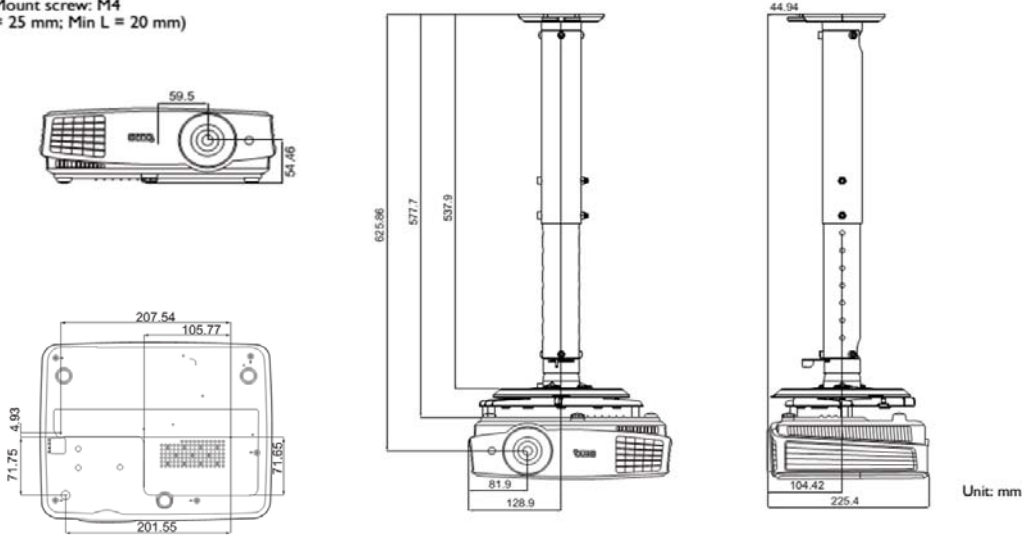

<b>Dimensions</b>	Dimensions(W x H x D)	283 x 95 x 222 mm (include feet) 283 x 88.7 x 222 (exclude feet)
	Weight	1.8kg (3.96lbs)

<b>Power</b>	Power Supply	AC100 to 240 V, 50 to 60 Hz
	Power Consumption	270W(Normal), 220W (Eco) Standby<0.5W

\*Lamp life results will vary depending on environmental conditions and usage. Actual product's features and specifications are subject to change without notice.

MS506 Digital Projector

Distance Chart

Diagonal	Screen size		Distance from screen (mm)			Vertical offset (mm)	
	W (mm)	H (mm)	Min length (max. zoom)	Average	Max length (min. zoom)		
60	1524	1219	914	2385	2504	2623	91
70	1778	1422	1067	2782	2921	3060	107
80	2032	1626	1219	3179	3338	3497	122
90	2286	1829	1372	3577	3756	3935	137
100	2540	2032	1524	3974	4173	4372	152
120	3048	2438	1829	4769	5008	5246	183
140	3556	2845	2134	5564	5842	6121	213
150	3810	3048	2286	5962	6260	6558	229
160	4064	3251	2438	6359	6677	6995	244
180	4572	3658	2743	7154	7512	7869	274
200	5080	4064	3048	7949	8346	8744	305
220	5588	4470	3353	8744	9181	9618	335
240	6096	4877	3658	9538	10015	10492	366
260	6604	5283	3962	10333	10850	11367	396
280	7112	5690	4267	11128	11685	12241	427
300	7620	6096	4572	11923	12519	13115	457

Wall mount/Ceiling mount Chart

Ceiling Mount screw: M4  
(Max L = 25 mm; Min L = 20 mm)

Dimension